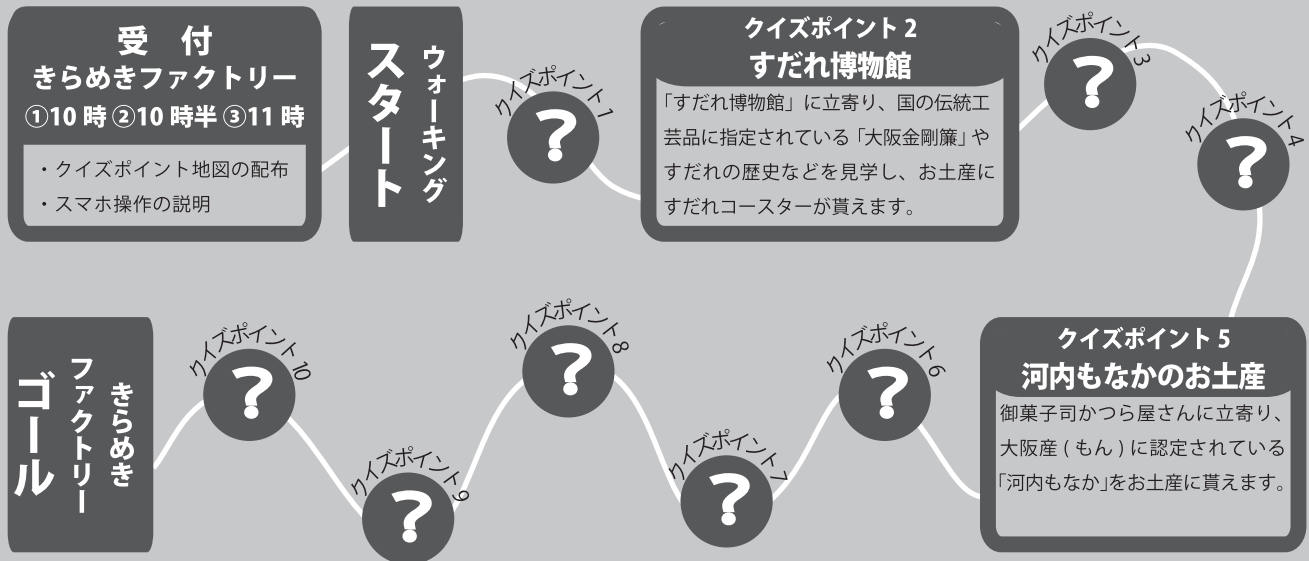

3/21 (月祝)

※画像はイメージです

モバイルウォーククイズラリー

行程

感染症対策のため、
受付時間を分散します

総歩行距離約 7.0 km

申込
受付中

※ガイドは同行しません。感染症対策のため、お渡しする地図のコースを個々にウォーキングしていただけます。

ご案内

募集定員 30人

※お申込み方法

お電話またはご来館、LINEにてお申込みください。

※参加費用のお支払

参加費は開催日当日の受付時にスタッフにお支払ください。

※参加費用に含まれるもの

傷害保険料および消費税等諸税。