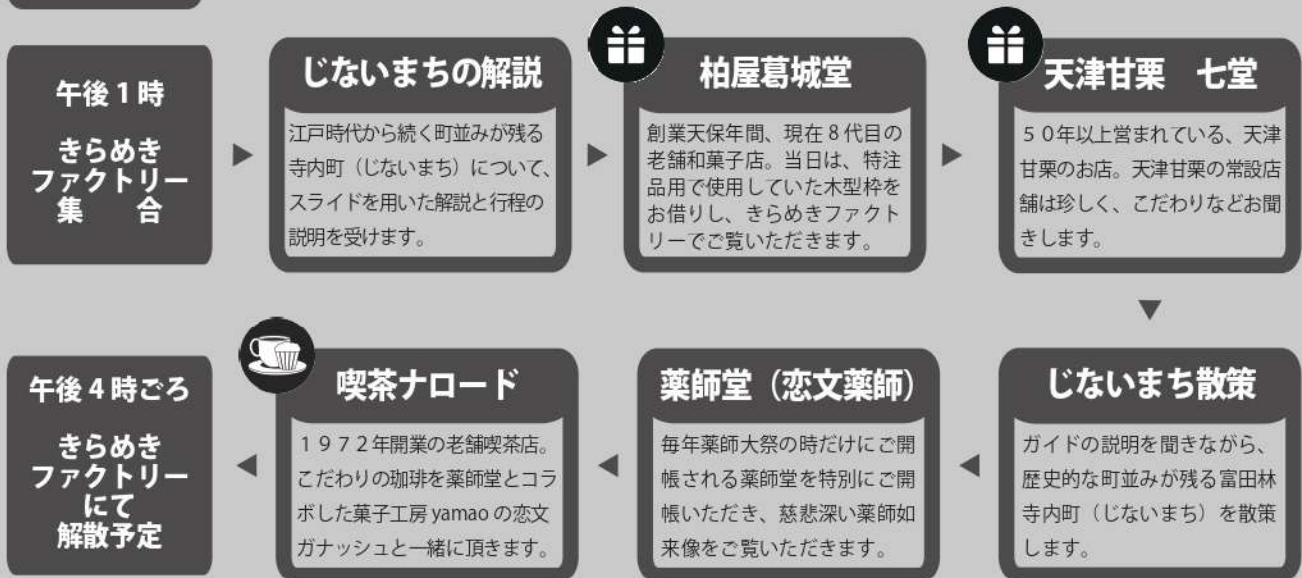

じないまち歴史と老舗めぐり まち歩きツアー

4/30
申込締切
応募多数の
場合抽選

行程

ご案内

募集定員 各 15 人 / 最小催行定員 5 人

※お申込み方法
お電話またはご来館、LINE にてお申込みください。
4 月 30 日時点で応募多数の場合は抽選となります。

※参加費用のお支払
参加費は開催日当日の受付時にスタッフにお支払ください。

※参加費用に含まれるもの
喫茶代、傷害保険料および消費税等諸税。
これらの費用は、お客様の都合により一部利用されなくても、原則として払戻いたしません。（交通費及び個人的費用は含みません。）

※小学生の参加について
小学生は保護者同伴での参加となります。
費用は大人と同額です。

※個人情報の取扱いについて
参加申込の際にご提供いただいた個人情報について、お客様と連絡のために利用させていただきます。このほか、①商品やサービス、キャンペーンのご案内 ②アンケートのお願い ③統計資料の作成にお客様の個人情報を利用させていただくことがあります。
※その他
新型コロナウイルスの感染状況により、内容の変更および中止となる場合がございます。

<お申込み・お問合わせ>

観光交流施設 きらめきファクトリー

0721-24-5500

LINE でお申込できます

LINE 友だち追加